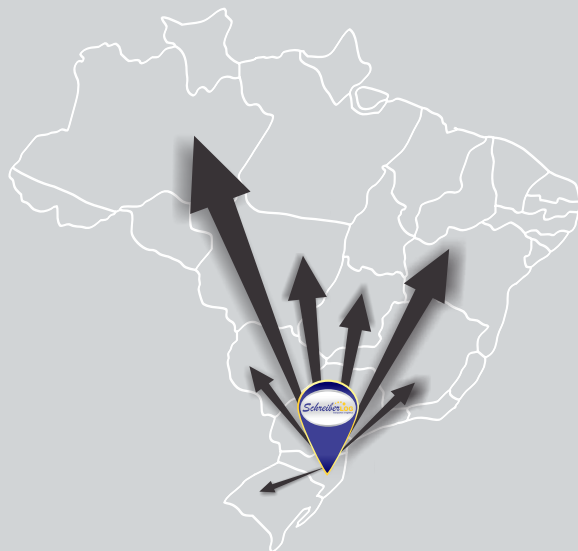

SÃO PAULO
X
SANTA CATARINA
24 HORAS

SchreiberLOG

Carga Lotação

Oferecemos a opção da carga lotação, que é veículo dedicado a sua carga, onde a mercadoria é coletada na origem e segue diretamente para o seu destino. Temos as seguintes opções de veículo; utilitários, vans, 3/4, toco, truck e carretas. Consulte uma de nossas unidades.

Área de Atuação

São Paulo

CPN Americana	CPN Indaiatuba	CPN Santa Barbara do Oeste
SPO Arujá	SPO Itapeçerica da Serra	SPO Santana de Parnaíba
SPO Barueri	SPO Itapevi	SPO Santo André
SPO Caieiras	SPO Itaquaquetubeta	SPO São Bernardo do Campo
CPN Cajamar	SPO Jandira	SPO São Caetano do Sul
CPN Campinas	CPN Jundiaí	SPO São Paulo
SPO Carapicuíba	SPO Mauá	CPN Sumaré
SPO Cotia	SPO Mogi das Cruzes	SPO Suzano
SPO Diadema	CPN Nova Odessa	SPO Taboão da Serra
SPO Embu	SPO Osasco	CPN Valinhos
SPO Ferraz Vasconcelos	CPN Paulínia	CPN Vinhedo
SPO Guarulhos	SPO Perus	
CPN Hortolândia	SPO Poá	